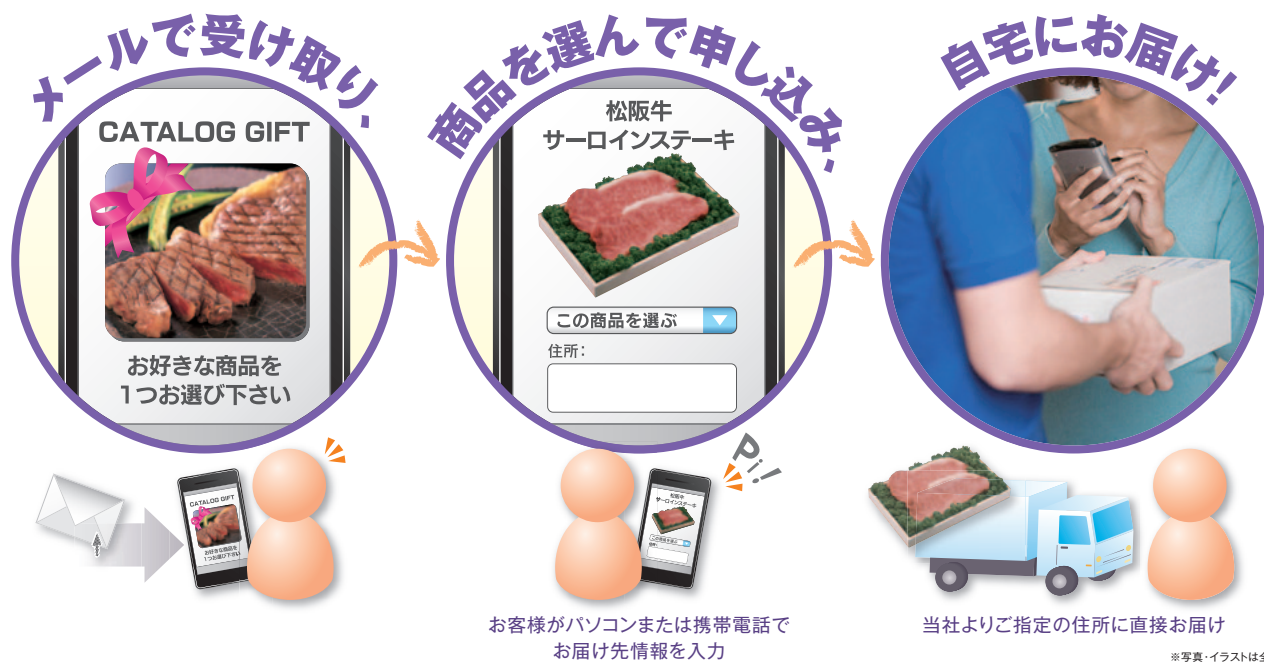

# 配送型電子ギフト

## ご希望にあわせて自由にカスタマイズが可能な電子ギフトサービス

商品調達から配送まで当社が一括して行うサービスです。導入企業様のご要望にあわせて、カタログギフトのように商品を複数選定することも、単品の商品をご提供することもできます。

お客様にはパソコンまたは携帯電話からお届け先を入力いただくだけでご指定の住所へ直接お届け。

導入企業様はキャンペーン特典等にかかる手間を軽減することができます。

サービス  
メリット!